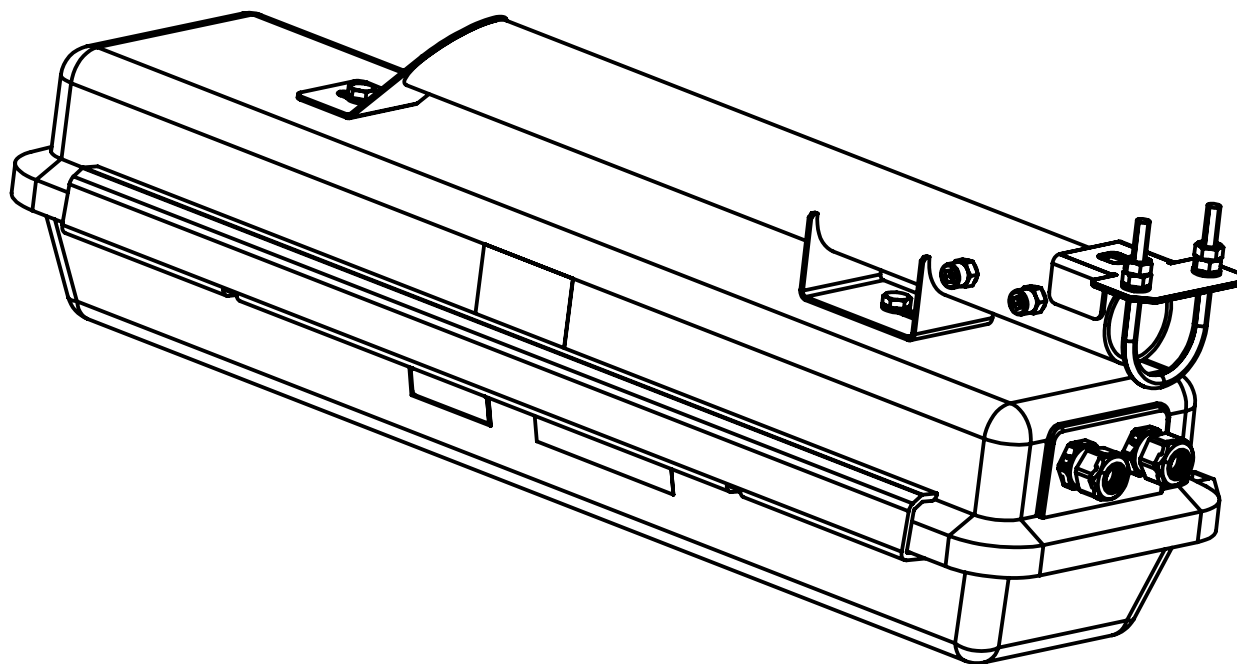

Nazwa rys.:

Oprawa NLS - 72-3161 Mocownik rurowy

Nr. rys.:

Rys. 5

ELEKTROMETAL SA Cieszyn