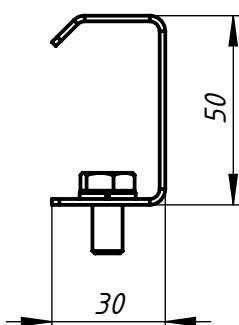

Nazwa rys.:

Oprawa NLS - 15.176 Mocownik

Nr. rys.:

Rys. 1

ELEKTROMETAL SA Cieszyn

Nazwa rys.:

Oprawa NLS - 72-2811 Mocownik hakowy

Nr. rys.:

Rys. 2

ELEKTROMETAL SA Cieszyn

Nazwa rys.:

Oprawa NLS - 72-2877 Mocownik rurowy fi50

Nr. rys.:

Rys. 3

ELEKTROMETAL SA Cieszyn

Nazwa rys.:

Oprawa NLS - 16-2566/1

Nr. rys.:

Rys. 4

ELEKTROMETAL SA Cieszyn

Nazwa rys.:

Oprawa NLS - 72-3161 Mocownik rurowy

Nr. rys.:

Rys. 5