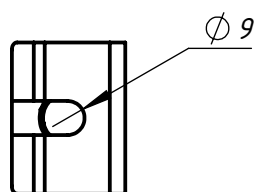

Nazwa rys.:

Oprawa NLS - 15.176 Mocownik

Nr. rys.:

Rys. 1

ELEKTROMETAL SA Cieszyn

Nazwa rys.:

Oprawa NLS - 72-2811 Mocownik hakowy

Nr. rys.:

Rys. 2

ELEKTROMETAL SA Cieszyn

Nazwa rys.:

Oprawa NLS - 72-2877 Mocownik rurowy fi50

Nr. rys.:

Rys. 3

ELEKTROMETAL SA Cieszyn

Nazwa rys.: