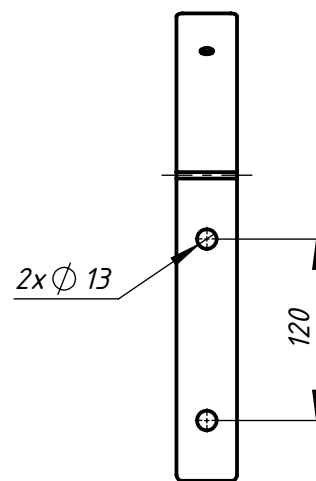

Rys. 2

ELEKTROMETAL SA Cieszyn

Nazwa rys.:

Oprawa NLS - 72-2877 Mocownik rurowy fi50

Nr. rys.:

Rys. 3

ELEKTROMETAL SA Cieszyn

Nazwa rys.:

Oprawa NLS - 16-2566/1

Nr. rys.:

Rys. 4

ELEKTROMETAL SA Cieszyn

Nazwa rys.:

Oprawa NLS - 72-3161 Mocownik rurowy

Nr. rys.:

Rys. 5