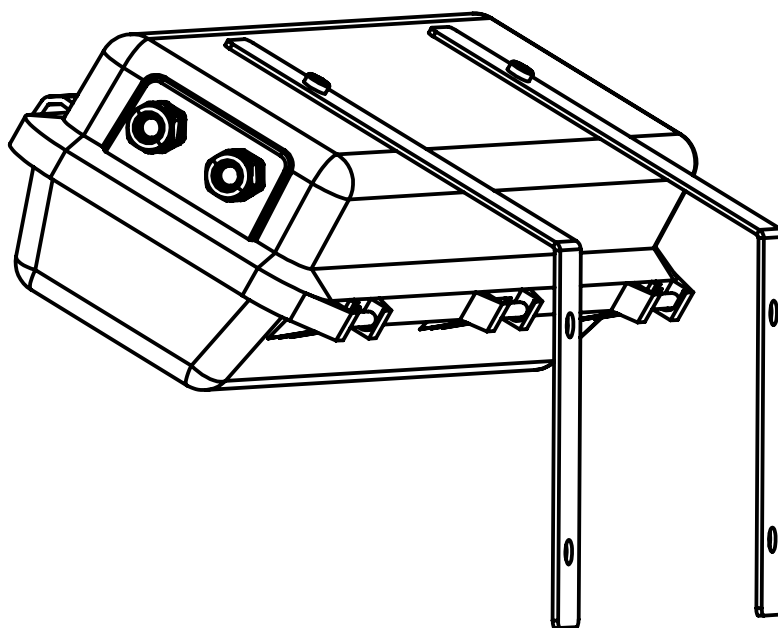

Rys. 2

ELEKTROMETAL SA Cieszyn

Nazwa rys.:

Oprawa NLS - 72-2877 Mocownik rurowy fi50

Nr. rys.:

Rys. 3

ELEKTROMETAL SA Cieszyn

Nazwa rys.:

Oprawa NLS - 16-2566/1

Nr. rys.:

Rys. 4

ELEKTROMETAL SA Cieszyn

Nazwa rys.:

Oprawa NLS - 72-3161 Mocownik rurowy

Nr. rys.:

Rys. 5