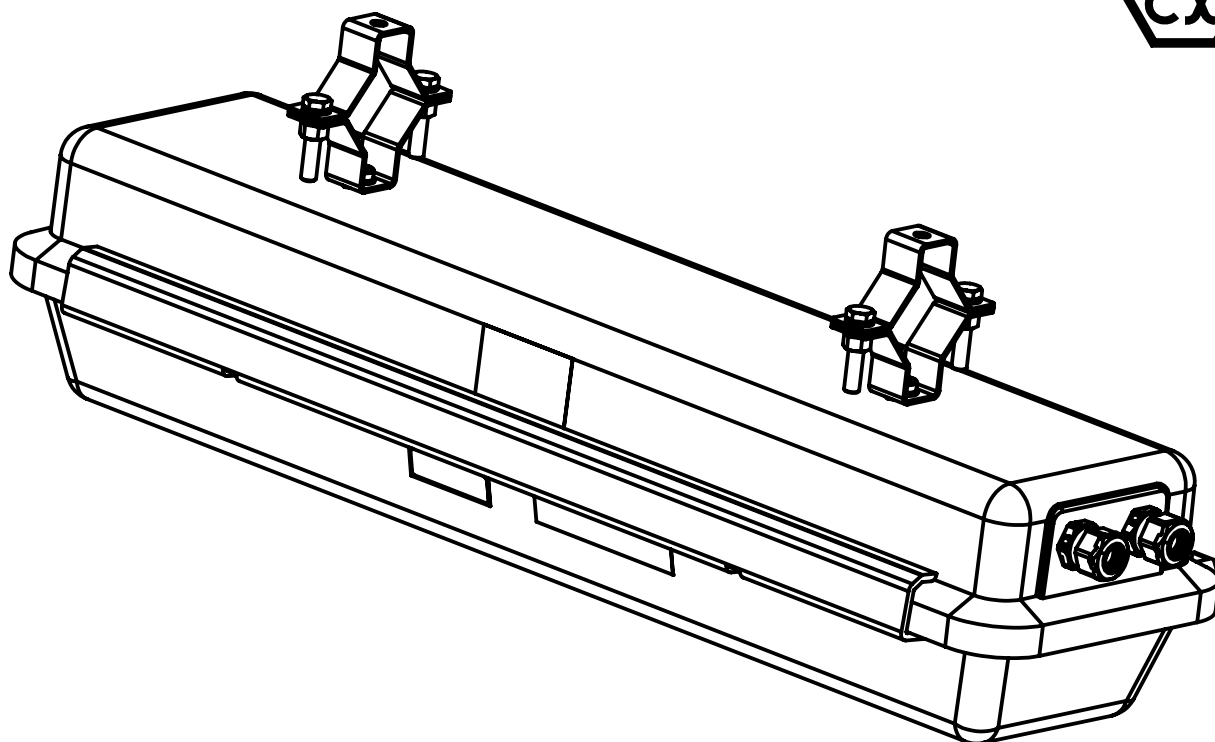

Nazwa rys.:

Oprawa NLS - 15.176 Mocownik

Nr. rys.:

Rys. 1

ELEKTROMETAL SA Cieszyn

Nazwa rys.:

Oprawa NLS - 72-2811 Mocownik hakowy

Nr. rys.:

Rys. 2

ELEKTROMETAL SA Cieszyn

Nazwa rys.:

Oprawa NLS - 72-2877 Mocownik rurowy fi50

Nr. rys.:

Rys. 3

ELEKTROMETAL SA Cieszyn

Nazwa rys.: