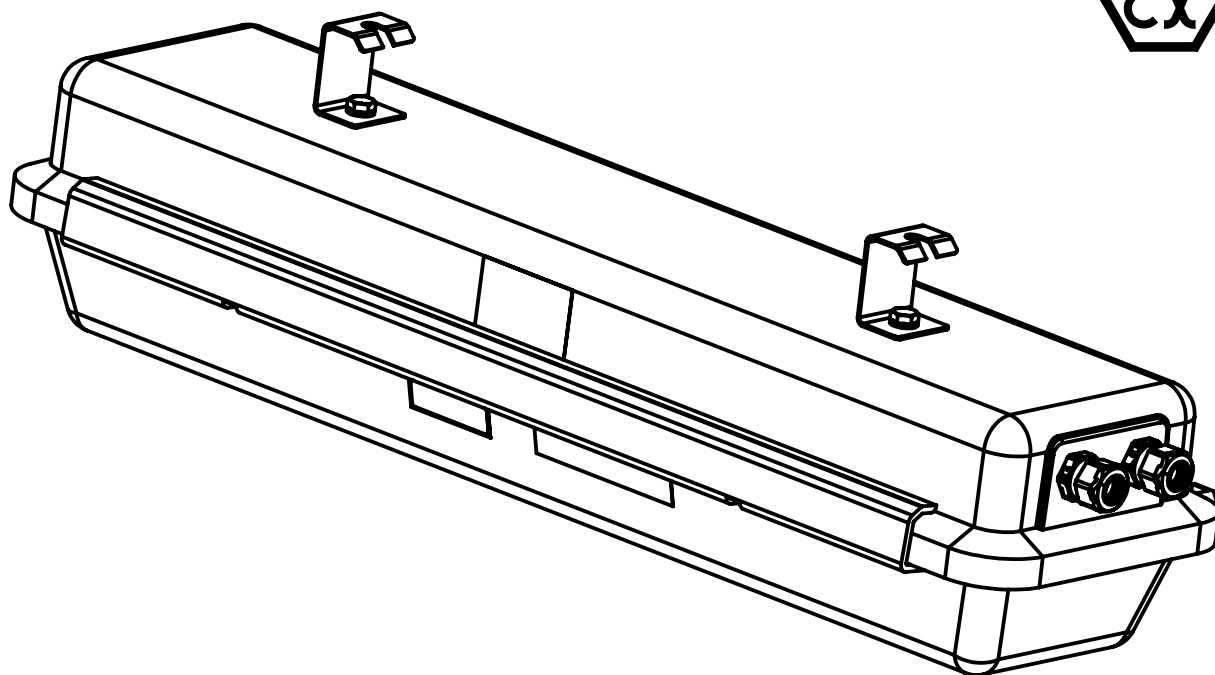

Nazwa rys.:

Oprawa NLS - 15.176 Mocownik

Nr. rys.:

Rys. 1

ELEKTROMETAL SA Cieszyn

Nazwa rys.:

Oprawa NLS - 72-2811 Mocownik hakowy

Nr. rys.:

Rys. 2

ELEKTROMETAL SA Cieszyn

Nazwa rys.:

Oprawa NLS - 72-2877 Mocownik rurowy fi50

Nr. rys.:

Rys. 3

ELEKTROMETAL SA Cieszyn

Nazwa rys.: