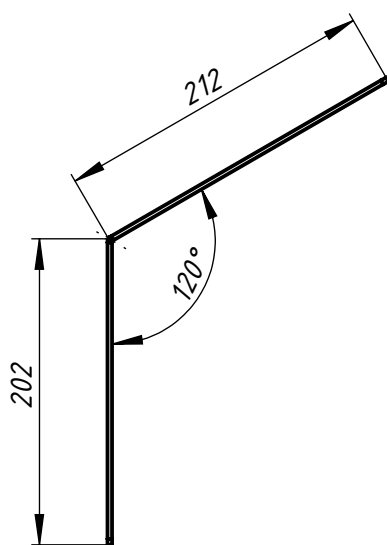

Rys. 2

ELEKTROMETAL SA Cieszyn

Nazwa rys.:

Oprawa NLS - 72-2877 Mocownik rurowy fi50

Nr. rys.:

Rys. 3

ELEKTROMETAL SA Cieszyn

Nazwa rys.:

Oprawa NLS - 16-2566/1

Nr. rys.:

Rys. 4

ELEKTROMETAL SA Cieszyn

Nazwa rys.:

Oprawa NLS - 72-3161 Mocownik rurowy

Nr. rys.:

Rys. 5