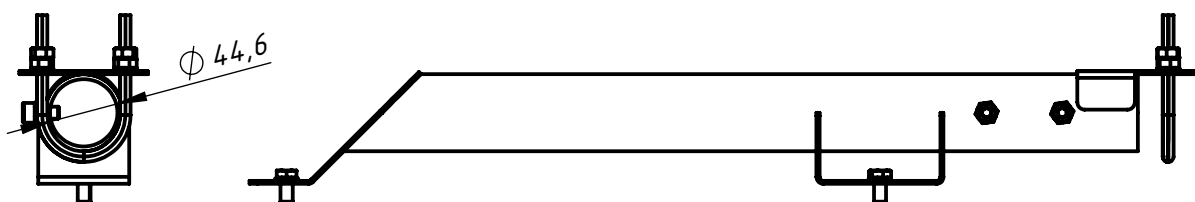

Nazwa rys.:

Oprawa NLS - 72-3161 Mocownik rurowy

Nr. rys.:

Rys. 5

ELEKTROMETAL SA Cieszyn