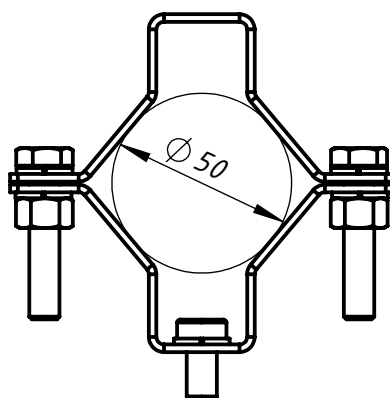

Nazwa rys.:

Oprawa NLS - 15.176 Mocownik

Nr. rys.:

Rys. 1

ELEKTROMETAL SA Cieszyn

Nazwa rys.:

Oprawa NLS - 72-2811 Mocownik hakowy

Nr. rys.:

Rys. 2

ELEKTROMETAL SA Cieszyn

Nazwa rys.:

Oprawa NLS - 72-2877 Mocownik rurowy fi50

Nr. rys.:

Rys. 3

ELEKTROMETAL SA Cieszyn

Nazwa rys.:

Oprawa NLS - 16-2566/1

Nr. rys.:

Rys. 4

ELEKTROMETAL SA Cieszyn

Nazwa rys.:

Oprawa NLS - 72-3161 Mocownik rurowy

Nr. rys.:

Rys. 5