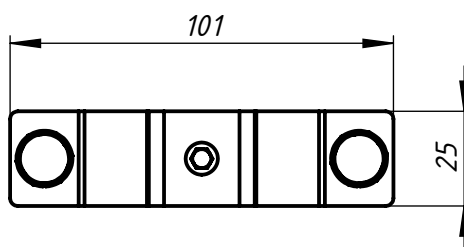

Rys. 2

ELEKTROMETAL SA Cieszyn

Nazwa rys.:

Oprawa NLS - 72-2877 Mocownik rurowy fi50

Nr. rys.:

Rys. 3

ELEKTROMETAL SA Cieszyn

Nazwa rys.: